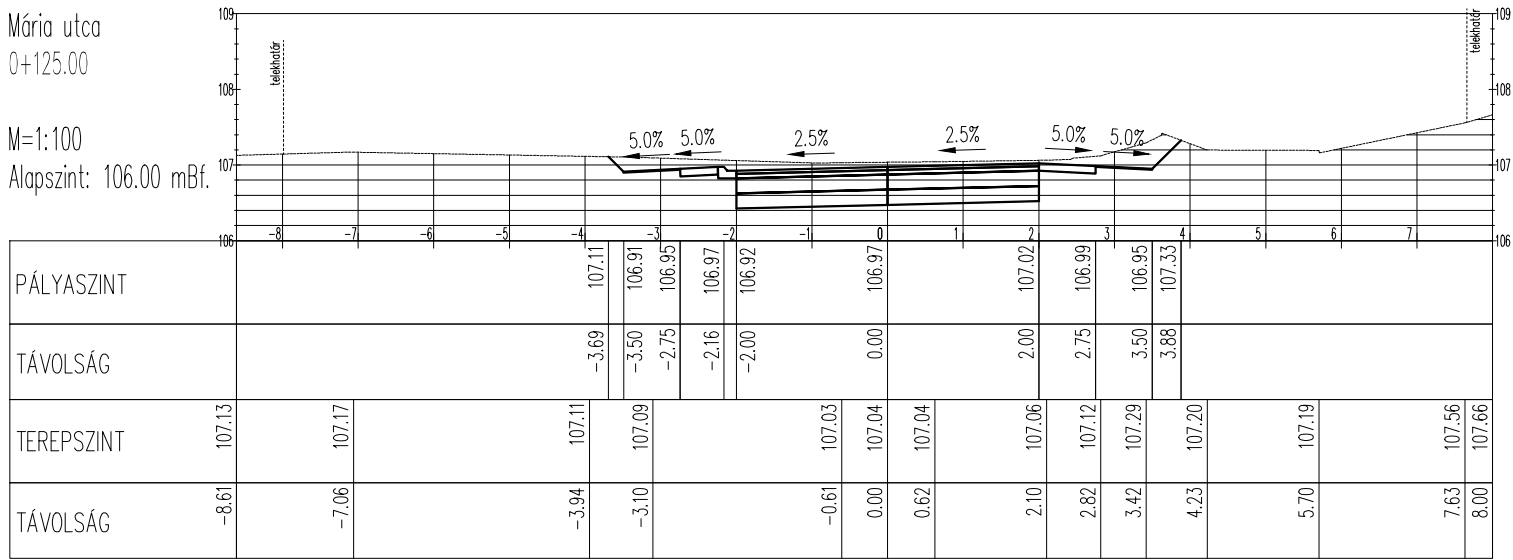

Mária utca
0+125.00

M=1:100
Alapszint: 106.00 mBf.

Mária utca
0+150.00

M=1:100
Alapszint: 104.00 mBf.